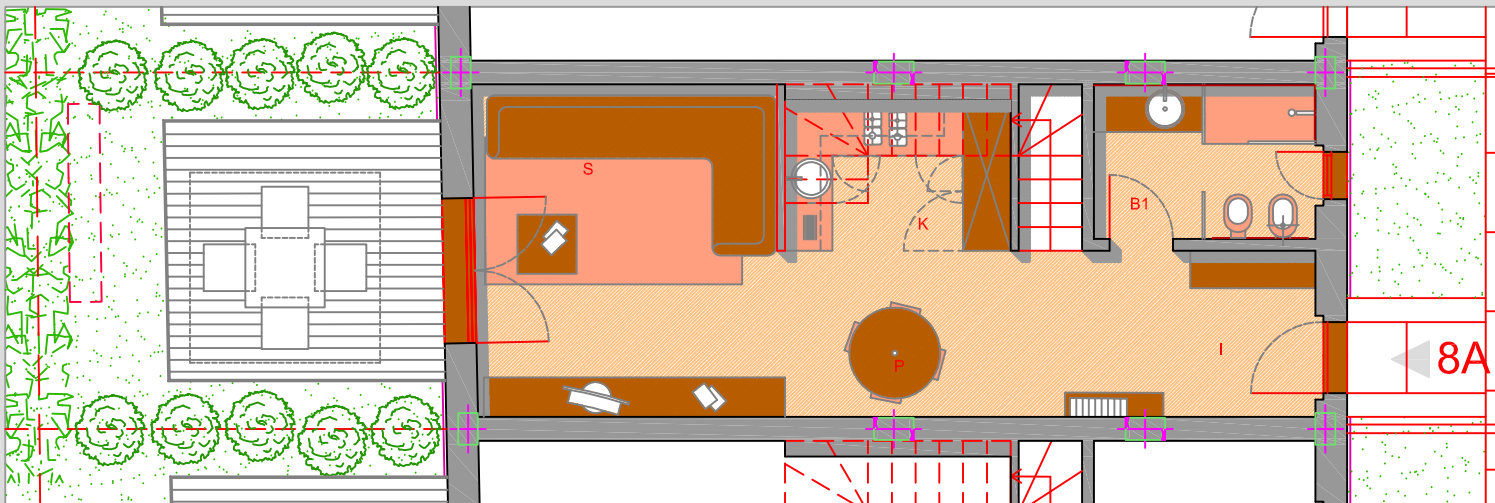

APPARTAMENTO N. 8

Piano Terra Edif. A

Pianta arredata scala 1:50

Superficie commerciale p. terra mq. 51.38

Superficie commerciale p.primo mq. 51.38

Superficie commerciale totale mq. 116.88*

Verde privato regolamentato mq. 2.302
(10% di mq. 23.02)

LEGENDA

P = Pranzo

S = Soggiorno

K= Cucina

B = Bagno

A = Antibagno

D = Disimpegno

I = Ingresso

L1 = Camera da letto singola

L2 = Camera da letto matrimoniale

ST = Studio

G = Guardaroba

DV = Doppio Volume

LAV = Lavanderia

02/02/2011